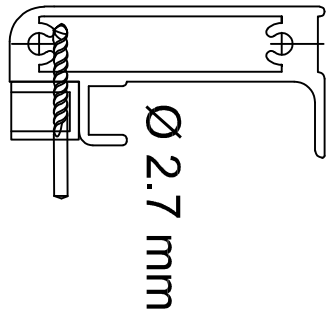

TKK 80	780-795	1900	445	
TKK 90	880-895	1900	510	

6 kom 4 x 35

november 2022

8 X
4 X 35

- 3 -

- 4 -

4x 4x10
↑
[Screw icon]

X

- 5 -

- 6 -

- 7 -

4x 4x8

- 8 -

- 9 -

- 10 -

- 11 -

Ø 6 mm
 Ø 2.7 mm
 Ø 3.5 mm

8 kom 3,5 x 38

- 3 -

- 4 -

X

4 kom 3,5 x 16

- 5 -

- 6 -

-
- ▮
- 3.5 x 9,5
- II
-

L1885

Spodaj
Down

Zgoraj
Up

kolpa·san

- 15 -

24 h

	4 x 40	4		4
	3,5 x 13	4		12
	3,5 x 9,5 3,5 x 16 3,9 x 13	4 4 4		12
	3,5 x 38	8		4
		2		2
	Ø 6x35	4		4